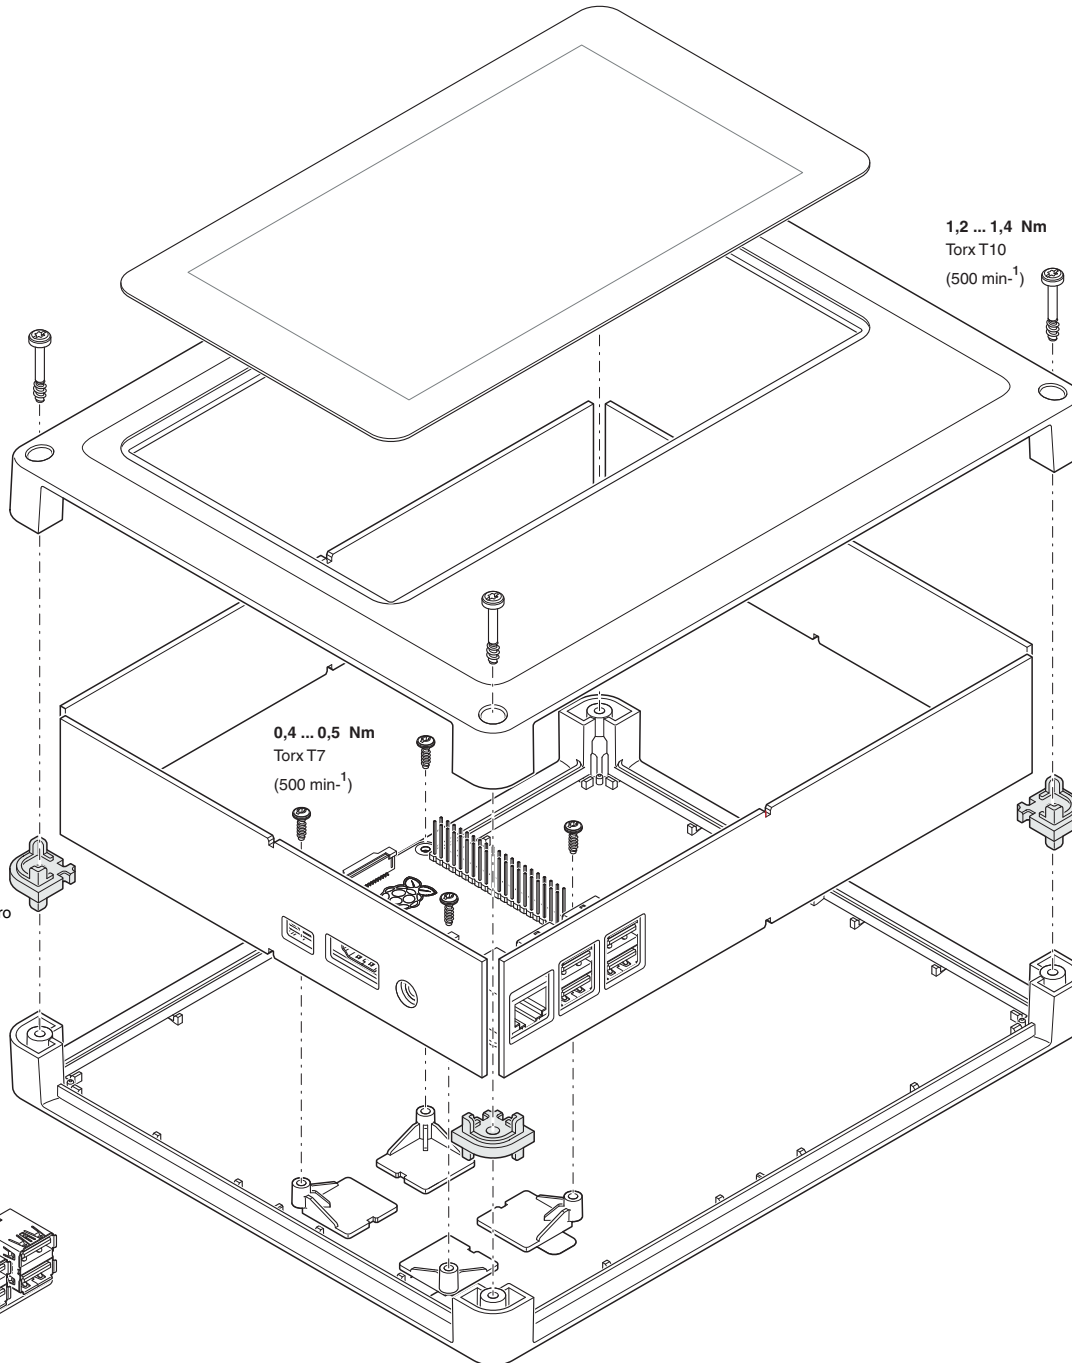

- DE Montageanleitung
- EN Assembly Instructions
- FR Instructions de montage
- IT Istruzioni di montaggio
- ES Instrucciones de montaje
- PT Instrução de montagem
- TR Montaj talimatları
- RU Инструкция по монтажу
- PL Instrukcja montażu
- ZH 安装说明

Documentation

UCS 237-195-F-GD-RPI-DT7 7035  
 UCS 237-195-F-GD-RPI-DT7 9005

1104780  
 1104781

1

- DE Nicht im Lieferumfang enthalten
- EN Not included in the scope of supply
- FR Non compris dans la livraison
- ES No incluido en el volumen de suministro
- IT Non incluso nella fornitura
- PT Não está incluído no escopo do fornecimento
- TR Teslimat kapsamına dahil değildir
- RU не входит в комплект поставки
- PL Nie wchodzi w zakres dostawy
- ZH 不在供货范围内

Raspberry Pi Touch Display 7"

+18 °C ... +25 °C  
60 N / 3 s